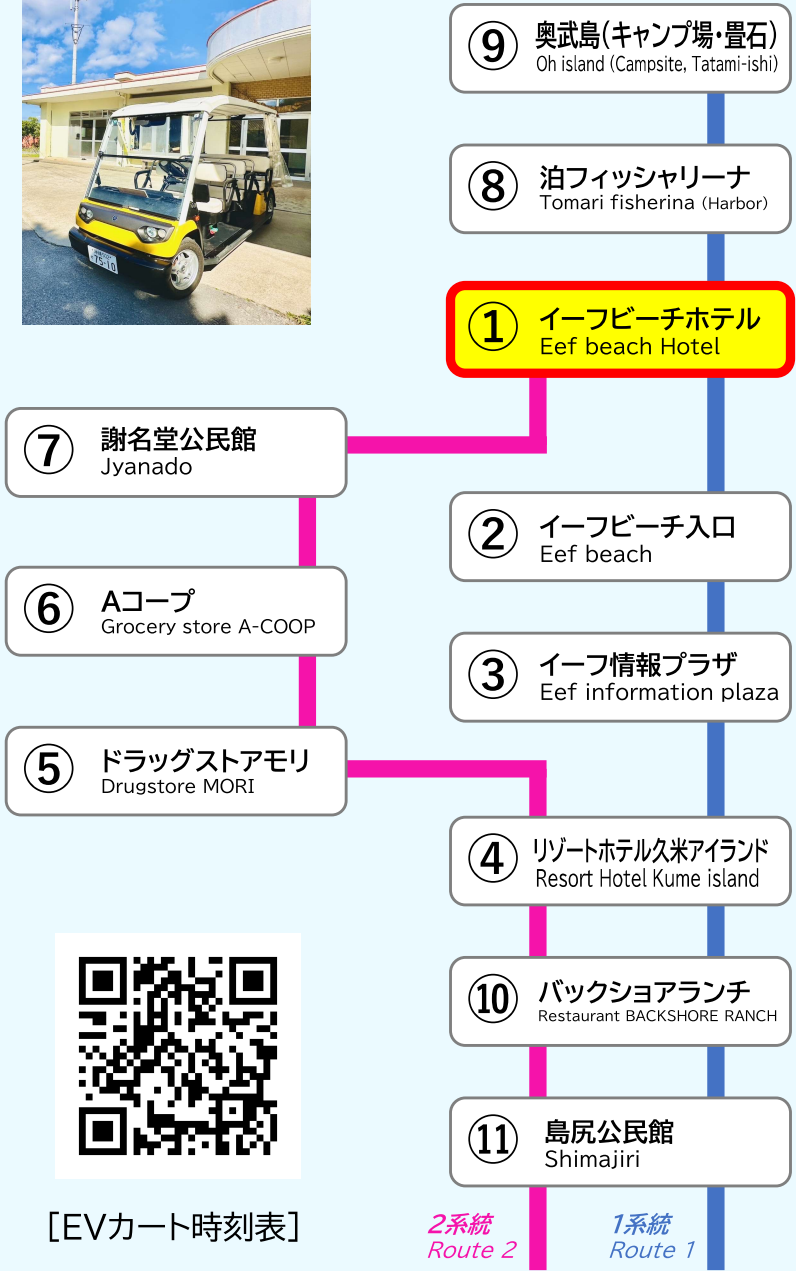

① イーフビーチホテル Eef beach Hotel

日曜～木曜 Sunday to Thursday

	1系統 ⑨奥武島方面	1系統 ⑪島尻公民館	2系統 ⑪島尻公民館	2系統 ④久米アイランド
經由 行先	⑧ 泊フィッシャリーナ ⑨ 奥武島 (キャンプ場・畳石)	② イーフビーチ入口 ③ イーフ情報プラザ ④ 久米アイランド ⑩ バックショアランチ ⑪ 島尻公民館	⑦ 謝名堂公民館 ⑥ Aコープ ⑤ ドラッグストアモリ ④ 久米アイランド ⑩ バックショアランチ ⑪ 島尻公民館	⑦ 謝名堂公民館 ⑥ Aコープ ⑤ ドラッグストアモリ ④ 久米アイランド
8	36 ^⑧ 46 ^⑧	53 ^④		
9	36 ^⑧	03 ^④ 53 ^④	50 ^④	
10				
11	56	22		
12				
13			50	
14	06 52	38 ^④		
15	34	20 ^④		08 56
16	31	09 ^④	43 ^④	
17		00 ^④		
凡例	⑧ 泊フィッシャリーナ止	④ 久米アイランド止	④ 久米アイランド止	

[EVカート時刻表]

① イーフビーチホテル Eef beach Hotel

金曜～土曜 Friday to Saturday

	1系統 ⑨奥武島方面	1系統 ⑪島尻公民館	2系統 ⑪島尻公民館	1・2系統 イーフ周回
経由 行先	⑧ 泊フィッシャリーナ ⑨ 奥武島 (キャンプ場・畳石)	② イーフビーチ入口 ③ イーフ情報プラザ ④ 久米アイランド ⑩ バックショアランチ ⑪ 島尻公民館	⑦ 謝名堂公民館 ⑥ Aコープ ⑤ ドラッグストアモリ ④ 久米アイランド ⑩ バックショアランチ ⑪ 島尻公民館	▼右回り ② ③ ④ ⑤ ⑥ ⑦ ▼左回り ⑦ ⑥ ⑤ ④ ③ ②
8	36 ^⑧ 46 ^⑧	53 ^④		
9	36 ^⑧	03 ^④ 53 ^④	50 ^④	
10				
11	56	22		
12				
13			35 ^④ 50	
14	43			
15				11右回り 44左回り
16	15			43右回り
17				
凡例	⑧ 泊フィッシャリーナ止	④ 久米アイランド止	④ 久米アイランド止	