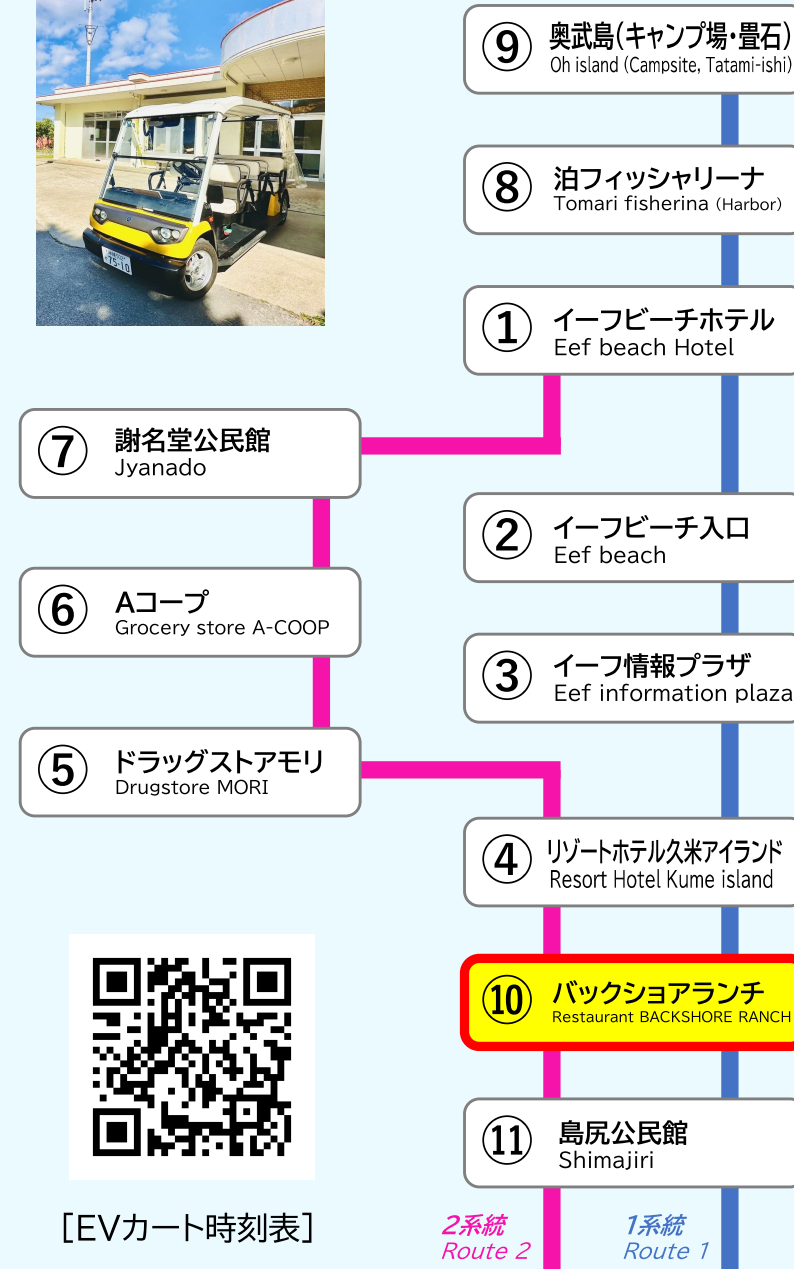

⑩ バックショアランチ Restaurant BACKSHORE RANCH

日曜～木曜 Sunday to Thursday

	1系統 ⑧奥武島方面	2系統 ⑫Aコープ方面	1・2系統 ①島尻方面
経由 行先	④ リゾートホテル久米アイランド ③ イーフ情報プラザ ② イーフビーチ入口 ① イーフビーチホテル ⑧ 泊フィッシャリーナ ⑨ 奥武島キャンプ場・畳石	④ リゾートホテル久米アイランド ⑤ ドラッグストアモリ ⑥ Aコープ ⑦ 謝名堂公民館 ① イーフビーチホテル	⑪ 島尻公民館
10			
11	44		34
12			
13			
14		29	18
凡例			

[EVカート時刻表]

⑩ バックショアランチ Restaurant BACKSHORE RANCH

金曜～土曜 Friday to Saturday

	1系統 ⑧奥武島方面	1・2系統 ①島尻方面
経由 行先	④ リゾートホテル久米アイランド ③ イーフ情報プラザ ② イーフビーチ入口 ① イーフビーチホテル ⑧ 泊フィッシャリーナ ⑨ 奥武島キャンプ場・畳石	⑪ 島尻公民館
10		
11	44	34
12		
13		
14	29	18
凡例		

[EVカート時刻表]

2系統 Route 2
1系統 Route 1