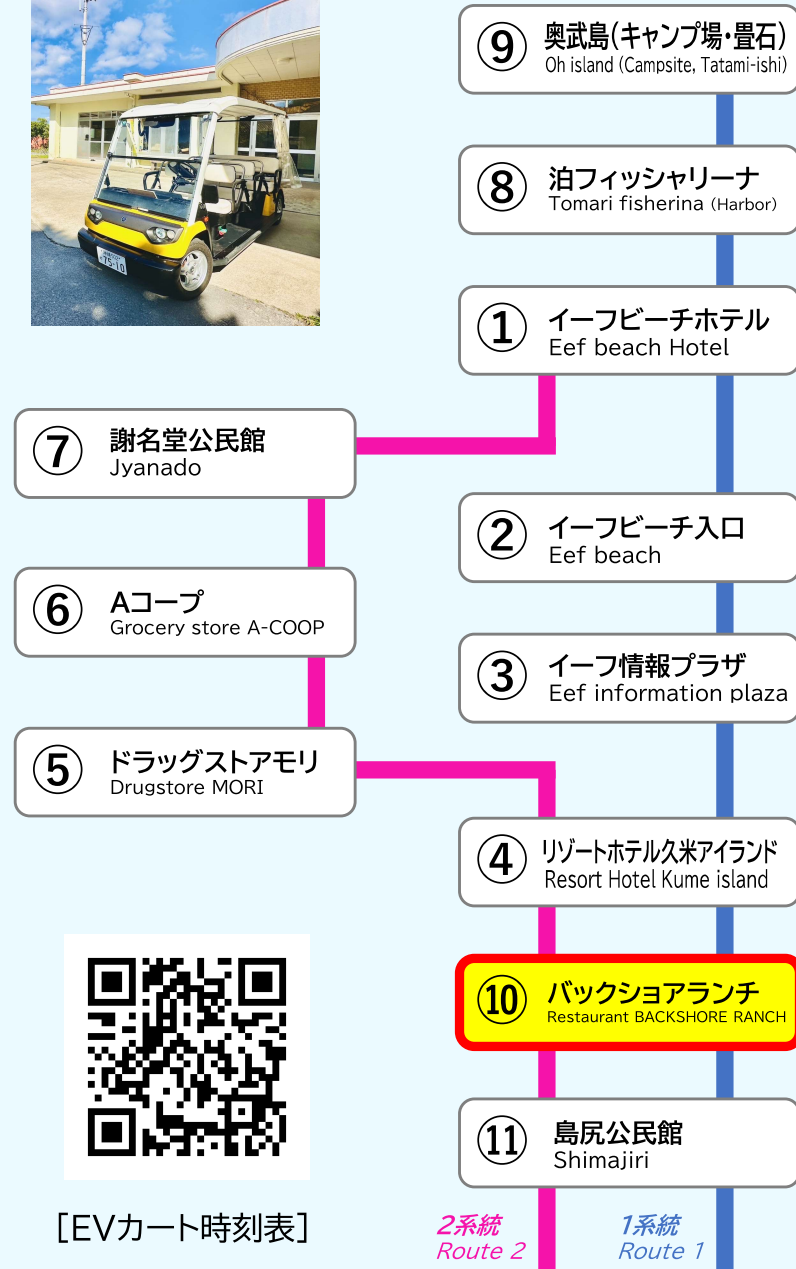

⑩ バックショアランチ Restaurant BACKSHORE RANCH

日曜～木曜 Sunday to Thursday

	1系統 ⑧奥武島方面	2系統 ⑫Aコープ方面	1・2系統 ①島尻方面
経由 行先	④ リゾートホテル久米アイランド ③ イーフ情報プラザ ② イーフビーチ入口 ① イーフビーチホテル ⑧ 泊フィッシャリーナ ⑨ 奥武島キャンプ場・畳石	④ リゾートホテル久米アイランド ⑤ ドラッグストアモリ ⑥ Aコープ ⑦ 謝名堂公民館 ① イーフビーチホテル	⑪ 島尻公民館
10			
11	44		34
12			
13			
14		29	18
凡例			

[EVカート時刻表]

⑩ バックショアランチ Restaurant BACKSHORE RANCH

金曜～土曜 Friday to Saturday

	1系統 ⑧奥武島方面	1・2系統 ①島尻方面
経由 行先	④ リゾートホテル久米アイランド ③ イーフ情報プラザ ② イーフビーチ入口 ① イーフビーチホテル ⑧ 泊フィッシャリーナ ⑨ 奥武島キャンプ場・畳石	⑪ 島尻公民館
10		
11	44	34
12		
13		
14	29	18
凡例		

[EVカート時刻表]

2系統 Route 2
1系統 Route 1