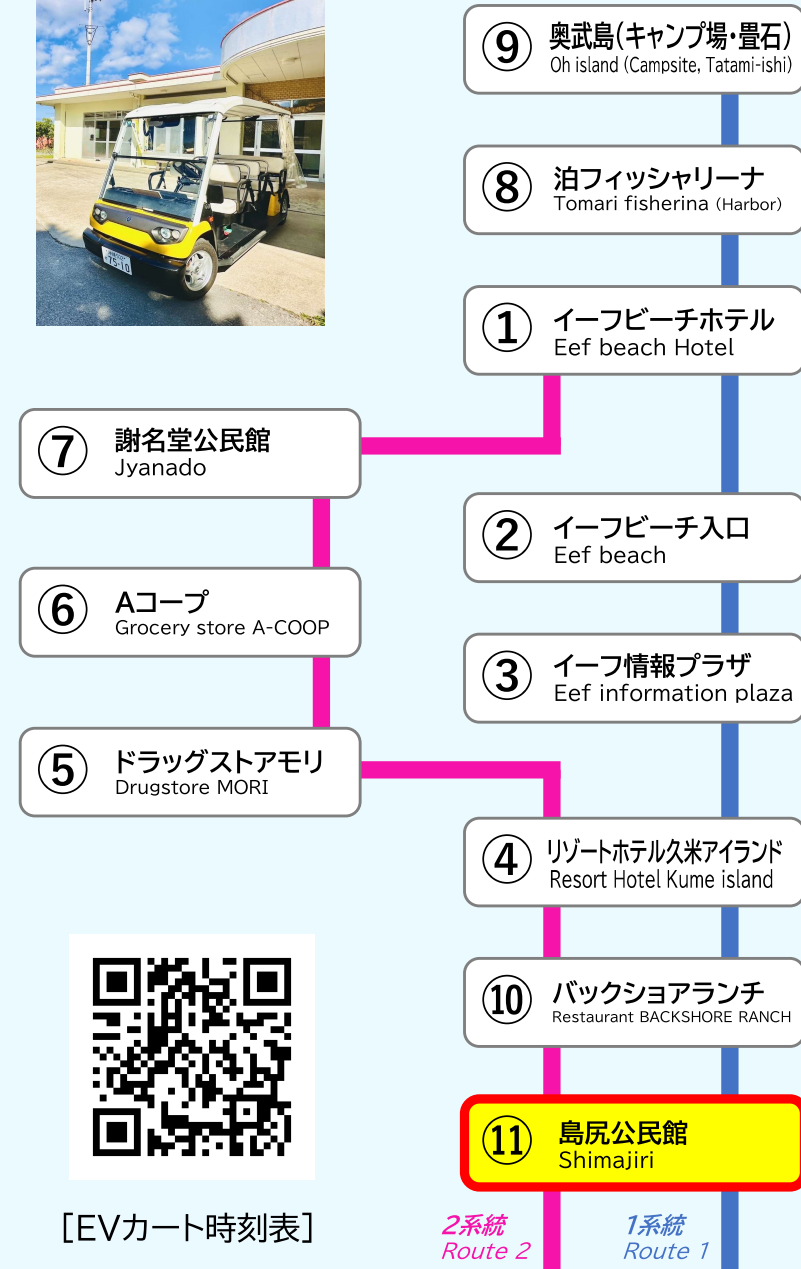

⑪ 島尻公民館 Shimajiri

日曜～木曜 Sunday to Thursday

| | 1系統 ⑧奥武島方面 | 2系統 ⑫Aコープ方面 |
|----------|--|---|
| 経由 行先 | ⑩ バックショアランチ ④ リゾートホテル久米アイランド ③ イーフ情報プラザ ② イーフビーチ入口 ① イーフビーチホテル ⑧ 泊フィッシャリーナ ⑨ 奥武島キャンプ場・畳石 | ⑩ バックショアランチ ④ リゾートホテル久米アイランド ⑤ ドラッグストアモリ ⑥ Aコープ ⑦ 謝名堂公民館 ① イーフビーチホテル |
| 11 | 40 | |
| 12 | | |
| 13 | | |
| 14 | | 24 |
| 凡例 | | |

[EVカート時刻表]

2系統
Route 2

1系統
Route 1

⑪ 島尻公民館 Shimajiri

金曜～土曜 Friday to Saturday

| 1系統 ⑧奥武島方面 | |
|------------|---|
| 経由 行先 | ④ リゾートホテル久米アイランド ③ イーフ情報プラザ ② イーフビーチ入口 ① イーフビーチホテル ⑧ 泊フィッシャリーナ ⑨ 奥武島キャンプ場・畳石 |
| 10 | |
| 11 | 40 |
| 12 | |
| 13 | |
| 14 | 24 |
| 凡例 | ① イーフビーチホテル止 |

[EVカート時刻表]