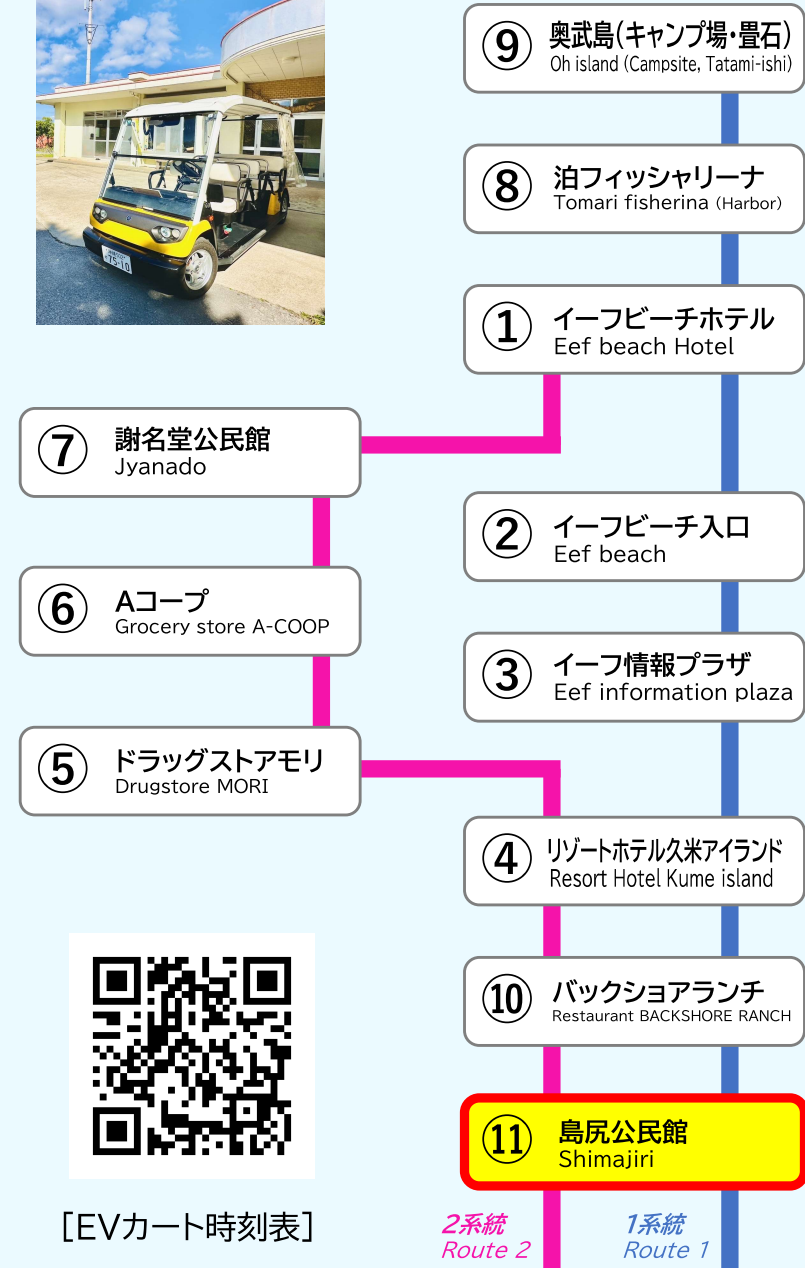

⑪ 島尻公民館 Shimajiri

日曜～木曜 Sunday to Thursday

| | 1系統 ⑧奥武島方面 | 2系統 ⑫Aコープ方面 |
|----------|--|---|
| 経由 行先 | ⑩ バックショアランチ ④ リゾートホテル久米アイランド ③ イーフ情報プラザ ② イーフビーチ入口 ① イーフビーチホテル ⑧ 泊フィッシャリーナ ⑨ 奥武島キャンプ場・畳石 | ⑩ バックショアランチ ④ リゾートホテル久米アイランド ⑤ ドラッグストアモリ ⑥ Aコープ ⑦ 謝名堂公民館 ① イーフビーチホテル |
| 11 | 40 | |
| 12 | | |
| 13 | | |
| 14 | | 24 |
| 凡例 | | |

[EVカート時刻表]

2系統
Route 2

1系統
Route 1

⑪ 島尻公民館 Shimajiri

金曜～土曜 Friday to Saturday

| 1系統 ⑧奥武島方面 | |
|------------|---|
| 経由 行先 | ④ リゾートホテル久米アイランド ③ イーフ情報プラザ ② イーフビーチ入口 ① イーフビーチホテル ⑧ 泊フィッシャリーナ ⑨ 奥武島キャンプ場・畳石 |
| 10 | |
| 11 | 40 |
| 12 | |
| 13 | |
| 14 | 24 |
| 凡例 | ① イーフビーチホテル止 |

[EVカート時刻表]