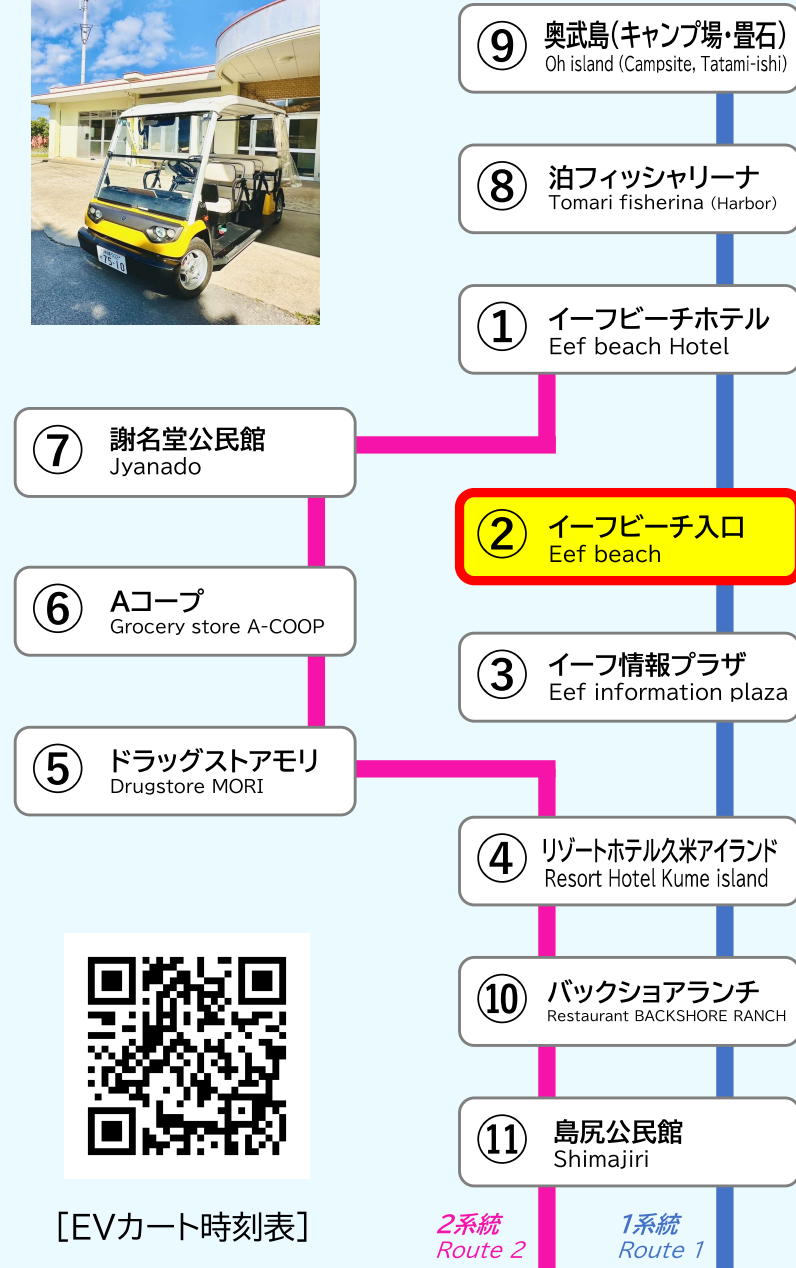

② イーフビーチ入口 Eef beach

日曜～木曜 Sunday to Thursday

	1系統 ⑧奥武島方面	1系統 ⑪島尻方面
経由 行先	② イーフビーチ入口 ① イーフビーチホテル ⑧ 泊フィッシャリーナ ⑨ 奥武島キャンプ場・畳石	③ イーフ情報プラザ ④ 久米アイランド ⑩ バックショアランチ ⑪ 島尻公民館
8	34 ^⑧ 44 ^⑧	55 ^④
9	34 ^⑧	05 ^④ 55 ^④
10	16 ^①	
11	04 ^① 54	24
12		
13		
14	04 50	40 ^④
15	32	22 ^④
16	29	11 ^④
17		02 ^④
凡例	① イーフビーチホテル止 ⑧ 泊フィッシャリーナ止	④ リゾートホテル久米アイランド止

[EVカート時刻表]

② イーフビーチ入口 Eef beach

金曜～土曜 Friday to Saturday

	1系統 ⑧奥武島方面	1系統 ⑪島尻方面	1・2系統 イーフ周回
経由 行先	① イーフビーチホテル ⑧ 泊フィッシャリーナ ⑨ 奥武島キャンプ場・畳石	③ イーフ情報プラザ ④ リゾートホテル久米アイランド ⑩ バックショアランチ ⑪ 島尻公民	③ イーフ情報プラザ ④ リゾートホテル久米アイランド ⑤ ドラッグストアモリ ⑥ Aコープ ⑦ 謝名堂公民館 ① イーフビーチホテル
8	34 ^⑧ 44 ^⑧	55 ^④	
9	34 ^⑧	05 ^④ 55 ^④	
10	16 ^①		
11	04 ^① 54	24	
12			
13			
14	41		
15			13
16	13		45
17			
凡例	① イーフビーチホテル止 ⑧ 泊フィッシャリーナ止	④ リゾートホテル久米アイランド止	

[EVカート時刻表]