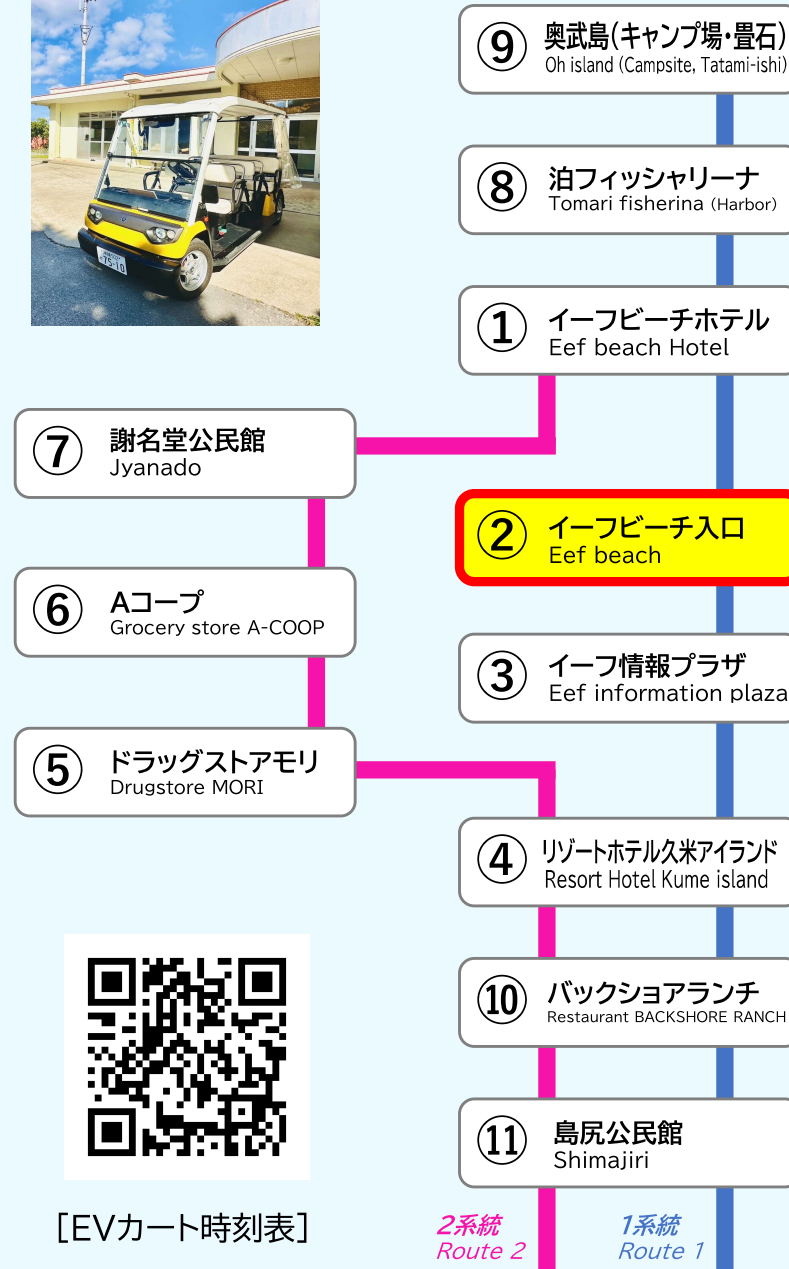

② イーフビーチ入口 Eef beach

日曜～木曜 Sunday to Thursday

	1系統 ⑧奥武島方面	1系統 ⑪島尻方面
経由 行先	② イーフビーチ入口 ① イーフビーチホテル ⑧ 泊フィッシャリーナ ⑨ 奥武島キャンプ場・畳石	③ イーフ情報プラザ ④ 久米アイランド ⑩ バックショアランチ ⑪ 島尻公民館
8	34 ^⑧ 44 ^⑧	55 ^④
9	34 ^⑧	05 ^④ 55 ^④
10	16 ^①	
11	04 ^① 54	24
12		
13		
14	04 50	40 ^④
15	32	22 ^④
16	29	11 ^④
17		02 ^④
凡例	① イーフビーチホテル止 ⑧ 泊フィッシャリーナ止	④ リゾートホテル久米アイランド止

[EVカート時刻表]

② イーフビーチ入口 Eef beach

金曜～土曜 Friday to Saturday

	1系統 ⑧奥武島方面	1系統 ⑪島尻方面	1・2系統 イーフ周回
経由 行先	① イーフビーチホテル ⑧ 泊フィッシャリーナ ⑨ 奥武島キャンプ場・畳石	③ イーフ情報プラザ ④ リゾートホテル久米アイランド ⑩ バックショアランチ ⑪ 島尻公民	③ イーフ情報プラザ ④ リゾートホテル久米アイランド ⑤ ドラッグストアモリ ⑥ Aコープ ⑦ 謝名堂公民館 ① イーフビーチホテル
8	34 ^⑧ 44 ^⑧	55 ^④	
9	34 ^⑧	05 ^④ 55 ^④	
10	16 ^①		
11	04 ^① 54	24	
12			
13			
14	41		
15			13
16	13		45
17			
凡例	① イーフビーチホテル止 ⑧ 泊フィッシャリーナ止	④ リゾートホテル久米アイランド止	

[EVカート時刻表]