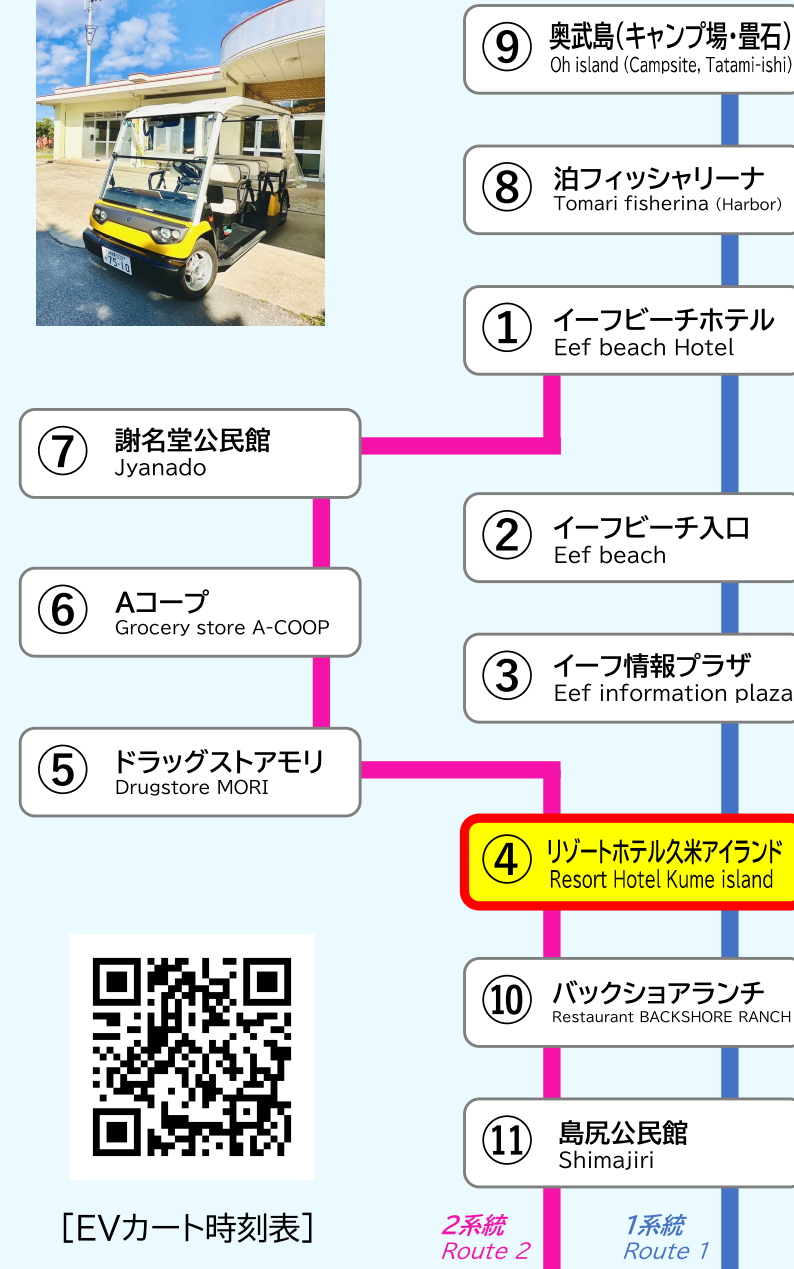

④ リゾートホテル久米アイランド Resort Hotel Kume island

日曜～木曜 Sunday to Thursday

	1系統 ⑧奥武島方面	2系統 ⑫Aコープ方面	1・2系統 ①島尻方面
経由 行先	② イーフビーチ入口 ① イーフビーチホテル ⑧ 泊フィッシュアリーナ ⑨ 奥武島キャンプ場・畳石	⑤ドラッグストアモリ ⑥ Aコープ ⑦ 謝名堂公民館 ① イーフビーチホテル	⑩バックショアランチ ⑪ 島尻公民館
8	30 ^⑧ 40 ^⑧		
9	30 ^⑧	25	
10	12 ^①	20 ^⑦	
11	00 ^① 50		28
12			
13			
14	00 46	45	12
15	28	31	
16	25	20	
17			
凡例	① イーフビーチホテル止 ⑧ 泊フィッシュアリーナ止	⑦ 謝名堂公民館止	

[EVカート時刻表]

④ リゾートホテル久米アイランド Resort Hotel Kume island

金曜～土曜 Friday to Saturday

	1系統 ⑧奥武島方面	2系統 ⑫Aコープ方面	1・2系統 ①島尻方面
経由 行先	② イーフビーチ入口 ① イーフビーチホテル ⑧ 泊フィッシュアリーナ ⑨ 奥武島キャンプ場・畳石	⑤ドラッグストアモリ ⑥ Aコープ ⑦ 謝名堂公民館 ① イーフビーチホテル	⑩バックショアランチ ⑪ 島尻公民館
8	30 ^⑧ 40 ^⑧		
9	30 ^⑧	25	
10	12 ^①	20 ^⑦	
11	00 ^① 50		28
12			
13			
14	37		12
15		19	
16	09	51	
17			
凡例	① イーフビーチホテル止 ⑧ 泊フィッシュアリーナ止	⑦ 謝名堂公民館止	

⑦ 謝名堂公民館
Jyanado

⑥ Aコープ
Grocery store A-COOP

⑤ ドラッグストアモリ
Drugstore MORI

[EVカート時刻表]

⑨ 奥武島(キャンプ場・畳石)
Oh island (Campsite, Tatami-ishi)

⑧ 泊フィッシュアリーナ
Tomari fisherina (Harbor)

① イーフビーチホテル
Eef beach Hotel

② イーフビーチ入口
Eef beach

③ イーフ情報プラザ
Eef information plaza

④ リゾートホテル久米アイランド
Resort Hotel Kume island

⑩ バックショアランチ
Restaurant BACKSHORE RANCH

⑪ 島尻公民館
Shimajiri

2系統
Route 2

1系統
Route 1