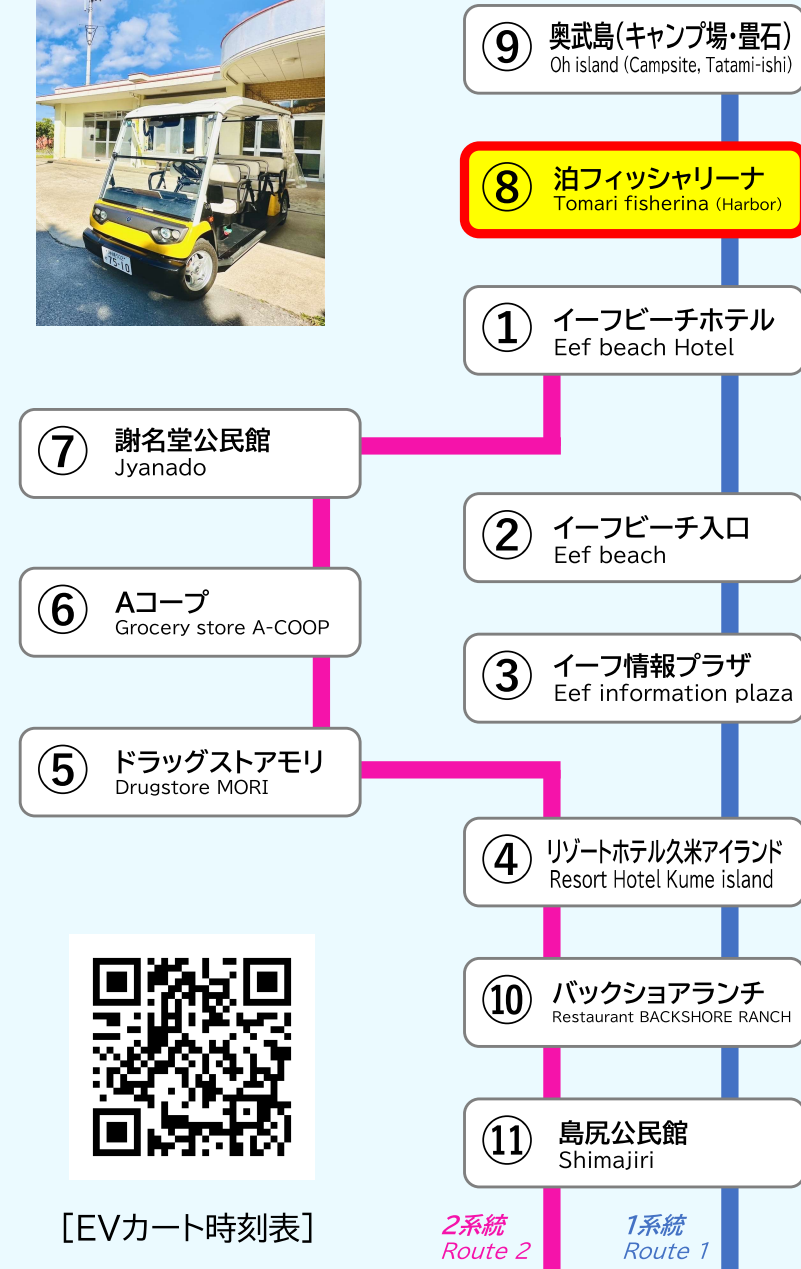

# ⑧ 泊フィッシャリーナ Tomari fisherina (Harbor)

日曜～木曜 Sunday to Thursday

	1系統 ⑪島尻方面	1系統 ⑨奥武島方面
経由 行先	① イーフビーチホテル ② イーフビーチ入口 ③ イーフ情報プラザ ④ リゾートホテル久米アイランド ⑩ バックショアランチ ⑪ 島尻公民館	⑨ 奥武島キャンプ場・畳石
8	45④ 55④	
9	45④	
10		
11		
12	22①	10
13		
14	30④	14
15	12④	00 42
16	01④ 52④	39
17		
凡例	① イーフビーチホテル止 ④ リゾートホテル久米アイランド止	

[EVカート時刻表]

# ⑧ 泊フィッシャリーナ Tomari fisherina (Harbor)

金曜～土曜 Friday to Saturday

	1系統 ⑪島尻方面	1系統 ⑨奥武島方面
経由 行先	① イーフビーチホテル ② イーフビーチ入口 ③ イーフ情報プラザ ④ リゾートホテル久米アイランド ⑩ バックショアランチ ⑪ 島尻公民館	⑨ 奥武島キャンプ場・畳石
8	45④ 55④	
9	45④	
10		
11		
12	22①	10
13		
14		51
15	03④	
16	35④	23
17		
凡例	① イーフビーチホテル止 ④ リゾートホテル久米アイランド止	