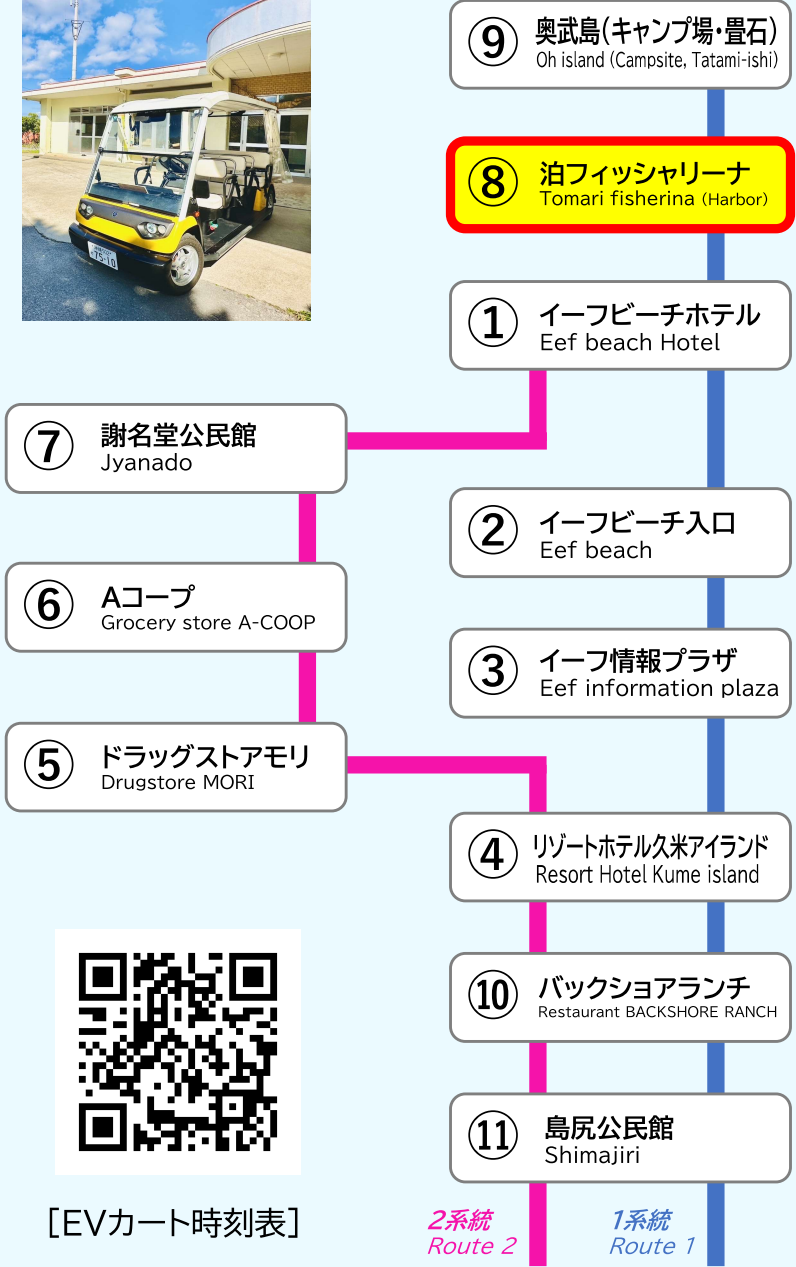

# ⑧ 泊フィッシャリーナ Tomari fisherina (Harbor)

日曜～木曜 Sunday to Thursday

	1系統 ⑪島尻方面	1系統 ⑨奥武島方面
経由 行先	① イーフビーチホテル ② イーフビーチ入口 ③ イーフ情報プラザ ④ リゾートホテル久米アイランド ⑩ バックショアランチ ⑪ 島尻公民館	⑨ 奥武島キャンプ場・畳石
8	45④ 55④	
9	45④	
10		
11		
12	22①	10
13		
14	30④	14
15	12④	00 42
16	01④ 52④	39
17		
凡例	① イーフビーチホテル止 ④ リゾートホテル久米アイランド止	

[EVカート時刻表]

# ⑧ 泊フィッシャリーナ Tomari fisherina (Harbor)

金曜～土曜 Friday to Saturday

	1系統 ⑪島尻方面	1系統 ⑨奥武島方面
経由 行先	① イーフビーチホテル ② イーフビーチ入口 ③ イーフ情報プラザ ④ リゾートホテル久米アイランド ⑩ バックショアランチ ⑪ 島尻公民館	⑨ 奥武島キャンプ場・畳石
8	45④ 55④	
9	45④	
10		
11		
12	22①	10
13		
14		51
15	03④	
16	35④	23
17		
凡例	① イーフビーチホテル止 ④ リゾートホテル久米アイランド止	