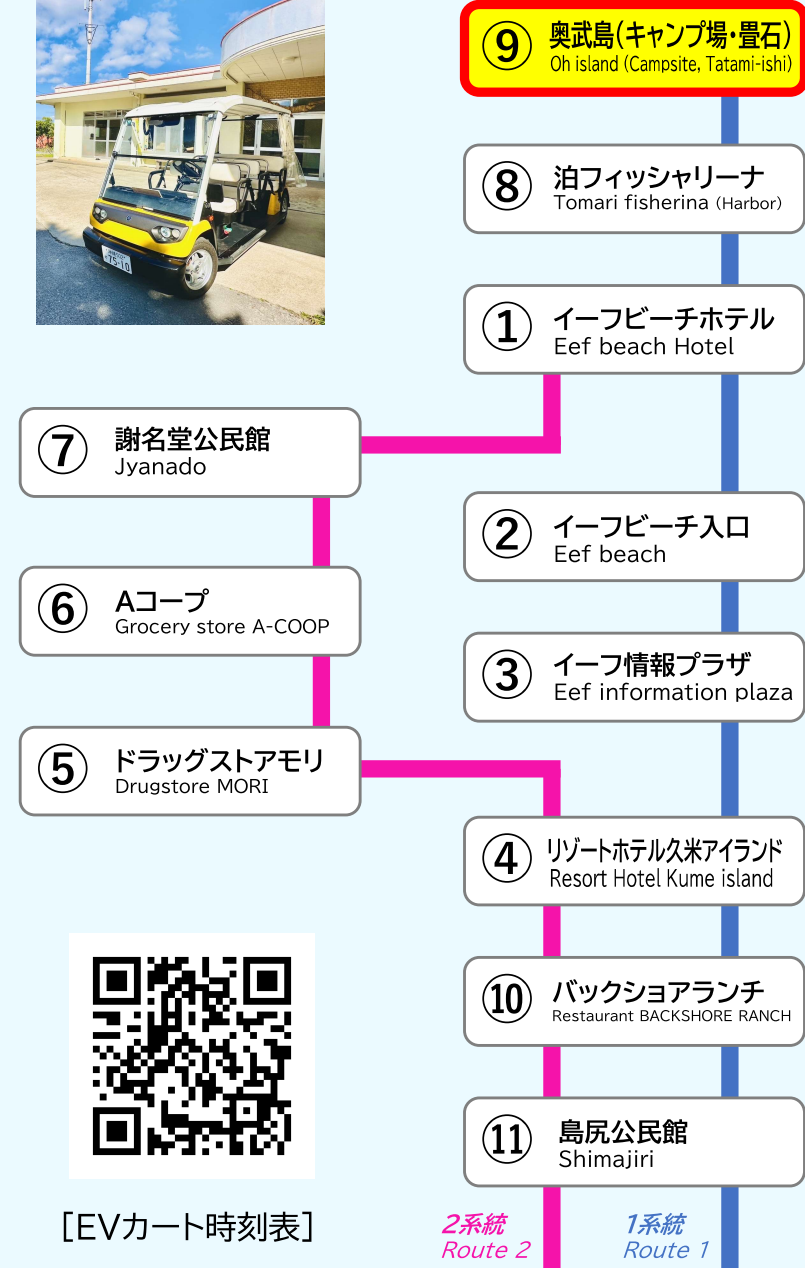

⑨ 奥武島(キャンプ場・畳石) Oh island (Campsite, Tatami-ishi)

金曜～土曜 Friday to Saturday

1系統 ⑩島尻方面	
経由 行先	⑧ 泊フィッシャリーナ ① イーフビーチホテル ② イーフビーチ入口 ③ イーフ情報プラザ ④ リゾートホテル久米アイランド ⑩ バックショアランチ ⑪ 島尻公民館
12	17①
13	
14	58④
15	
16	30④
17	
凡例	① イーフビーチホテル止 ④ リゾートホテル久米アイランド止

[EVカート時刻表]